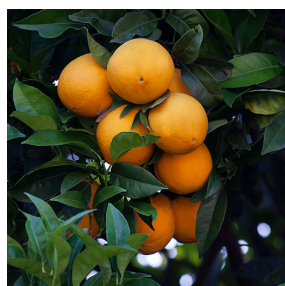

NARANJAS ECOLÓGICAS

Naranja: la reina del invierno. La naranja destaca por ser una excelente fuente de vitamina C, flavonoides, ácido fólico y minerales como el potasio y magnesio.

Su composición nutricional la convierte en una fuente de beneficios para nuestra salud. Contribuye a reforzar el sistema inmunológico, cuida de la piel gracias a su contenido en antioxidantes. Además, su consumo ayuda a reducir la absorción de grasas.

CONSERVACIÓN

La naranja es una fruta que tiene muy buena conservación. En frío puede conservarse varias semanas en perfectas condiciones.